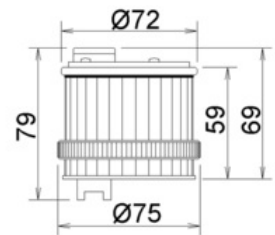

NTWS-optický modul STEADY, zelený, 27634

Objednací kód: SIR-27634

Funkce: **Stálé světlo**

Vnější průměr (mm): **72**

Provozní napětí AC 60 Hz (V): **12**

Druh napětí: **AC/DC**

Barva pouzdra: **Černá**

Stupeň ochrany (NEMA): **4X**

Barva: **Zelená**

Provozní napětí AC 50 Hz (V): **12**

Provozní napětí DC (V): **12**

Světelný zdroj: **Žárovka**

Stupeň krytí (IP): **IP66**

TWS X Kg 0,13
TWS L MT Kg 0,10
TWS F MT Kg 0,09
TWS LD F125 Kg 0,11
TWS LD L125 Kg 0,12