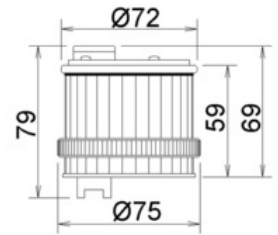

NTWS-optický modul STEADY, červený, 27633

Objednací kód: SIR-27633

Funkce: **Stálé světlo**

Vnější průměr (mm): **72**

Provozní napětí AC 60 Hz (V): **12**

Druh napětí: **AC/DC**

Barva pouzdra: **Černá**

Stupeň ochrany (NEMA): **4X**

Barva: **Červená**

Provozní napětí AC 50 Hz (V): **12**

Provozní napětí DC (V): **12**

Světelný zdroj: **Žárovka**

Stupeň krytí (IP): **IP66**

TWS X Kg 0,13
TWS L MT Kg 0,10
TWS F MT Kg 0,09
TWS LD F125 Kg 0,11
TWS LD L125 Kg 0,12