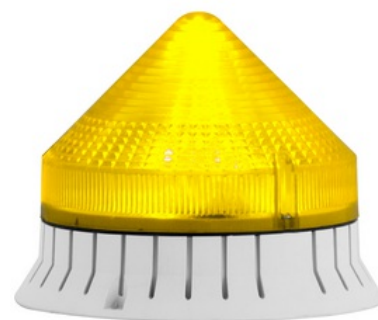

Výbojkové svítidlo CTL1200 X (6J), 240 VAC, žluté, 64540

Objednací kód: SIR-64540

Jmenovité napětí (V): **240**
Odběr proudu (A): **0,09**
Výkon (W): **6**
Způsob montáže: **Ostatní**
Světelný zdroj: **Xenon**
Vhodné pro stropní montáž: **Ne**

Typ proudu: **AC**
Stupeň krytí (IP): **IP54**
Barva kaloty: **Žlutá**
S kontaktem: **Ne**
Vhodné pro nást. montáž: **Ne**
Ve shodě s ČSN EN 54-23: **Ne**

Příslušenství

Dodavatel: Schmachtl CZ spol. s r.o., Vestec 185, CZ - 252 42 Jesenice u Prahy, e-mail: office@schmachtl.cz, tel.: +420 244 001 500, www.schmachtl.cz