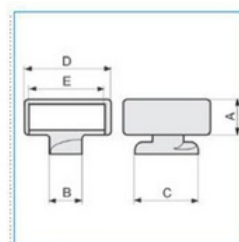

Distanční a upevňovací prvek

Objednací kód: I-ZP2 06561

Barva: Bílá

Provedení: Upevňovací díly/sada

Příslušenství

Quote:

A: 7
B: 6
C: 13
D: 18
E: 14