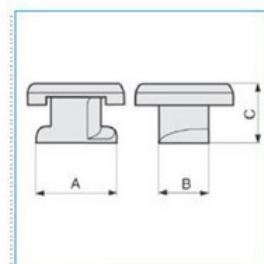

## Vnitřní upevňovací prvek

Objednací kód: I-ZP1 06560

Barva: Bílá

Provedení: Upevňovací díly/sada

---

Příslušenství

Quote:

A: 13  
B: 6  
C: 9