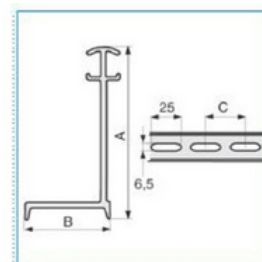

Příslušenství