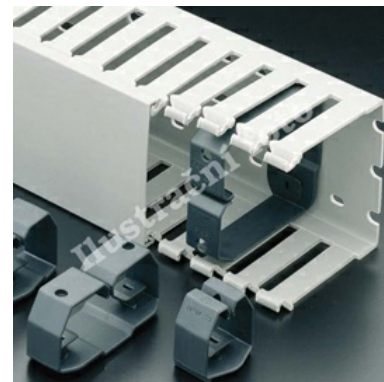

Přidrzná svorka 80x80

Objednací kód: I-CL 80X80 05124

Pro šířku kanálu (mm): **74**
Adaptabilní na šířku kanálu: **Ano**

Pro výšku kanálu (mm): **74**
Bez halogenů: **Ne**

Příslušenství

Dodavatel: Schmachtl CZ spol. s r.o., Vestec 185, CZ - 252 42 Jesenice u Prahy, e-mail: office@schmachtl.cz, tel.: +420 244 001 500, www.schmachtl.cz