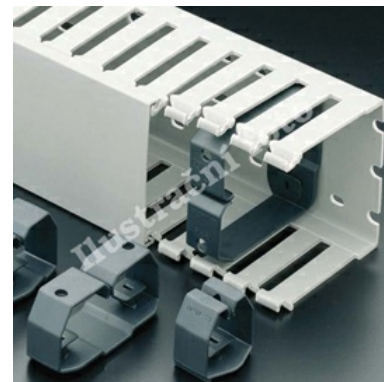

Přidržná svorka 80x60

Objednací kód: I-CL 80X60 05109

Pro šířku kanálu (mm): **74**
Adaptabilní na šířku kanálu: **Ano**

Pro výšku kanálu (mm): **55**
Bez halogenů: **Ne**

Příslušenství

Dodavatel: Schmachtl CZ spol. s r.o., Vestec 185, CZ - 252 42 Jesenice u Prahy, e-mail: office@schmachtl.cz, tel.: +420 244 001 500, www.schmachtl.cz