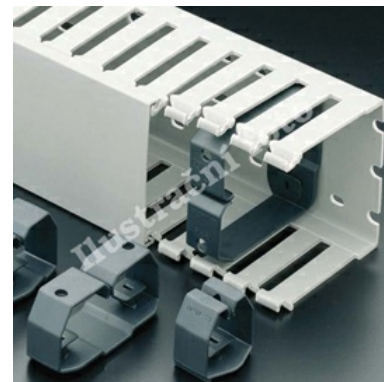

Přidržná svorka 80x100

Objednací kód: I-CL 80X100 05129

Pro šířku kanálu (mm): **74**
Adaptabilní na šířku kanálu: **Ano**

Pro výšku kanálu (mm): **94**
Bez halogenů: **Ne**

Příslušenství

Dodavatel: Schmachtl CZ spol. s r.o., Vestec 185, CZ - 252 42 Jesenice u Prahy, e-mail: office@schmachtl.cz, tel.: +420 244 001 500, www.schmachtl.cz