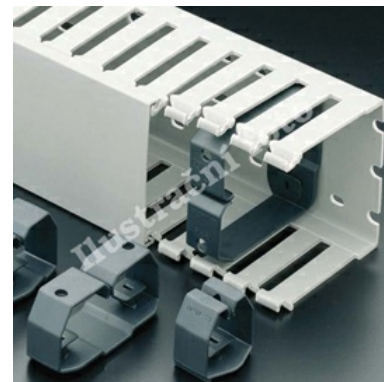

Přidržná svorka 60x80

Objednací kód: I-CL 60X80 05114

Pro šířku kanálu (mm): **54**
Adaptabilní na šířku kanálu: **Ano**

Pro výšku kanálu (mm): **75**
Bez halogenů: **Ne**

Příslušenství

Dodavatel: Schmachtl CZ spol. s r.o., Vestec 185, CZ - 252 42 Jesenice u Prahy, e-mail: office@schmachtl.cz, tel.: +420 244 001 500, www.schmachtl.cz