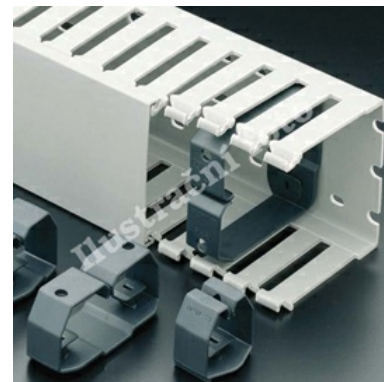

Přidržná svorka 60x60

Objednací kód: I-CL 60X60 05108

Pro šířku kanálu (mm): **54**
Adaptabilní na šířku kanálu: **Ano**

Pro výšku kanálu (mm): **55**
Bez halogenů: **Ne**

Příslušenství

Dodavatel: Schmachtl CZ spol. s r.o., Vestec 185, CZ - 252 42 Jesenice u Prahy, e-mail: office@schmachtl.cz, tel.: +420 244 001 500, www.schmachtl.cz