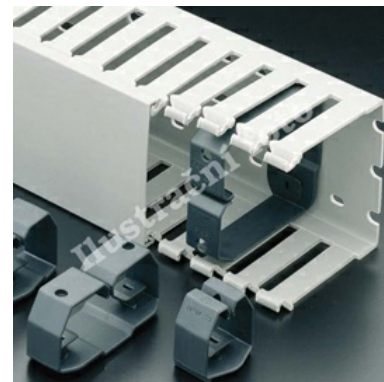

Přidrzná svorka 60x40

Objednací kód: I-CL 60X40 05105

Pro šířku kanálu (mm): **55**
Adaptabilní na šířku kanálu: **Ano**

Pro výšku kanálu (mm): **35**
Bez halogenů: **Ne**

Příslušenství

Dodavatel: Schmachtl CZ spol. s r.o., Vestec 185, CZ - 252 42 Jesenice u Prahy, e-mail: office@schmachtl.cz, tel.: +420 244 001 500, www.schmachtl.cz