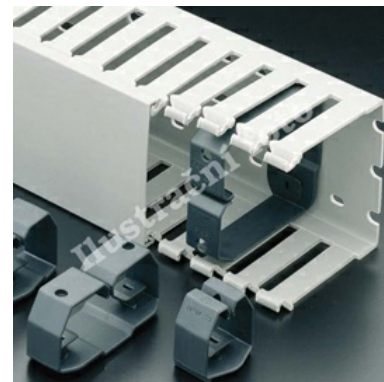

Přidržná svorka 60x100

Objednací kód: I-CL 60X100 05118

Pro šířku kanálu (mm): **54**
Adaptabilní na šířku kanálu: **Ano**

Pro výšku kanálu (mm): **95**
Bez halogenů: **Ne**

Příslušenství

Dodavatel: Schmachtl CZ spol. s r.o., Vestec 185, CZ - 252 42 Jesenice u Prahy, e-mail: office@schmachtl.cz, tel.: +420 244 001 500, www.schmachtl.cz