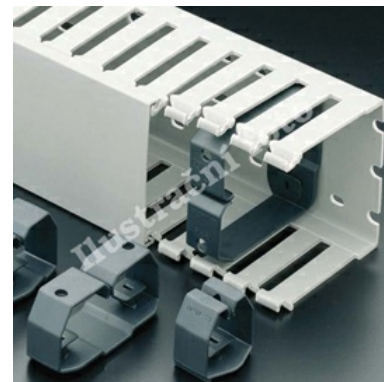

Přidrzná svorka 40x80

Objednací kód: I-CL 40X80 05113

Pro šířku kanálu (mm): **34**
Adaptabilní na šířku kanálu: **Ano**

Pro výšku kanálu (mm): **75**
Bez halogenů: **Ne**

Příslušenství

Dodavatel: Schmachtl CZ spol. s r.o., Vestec 185, CZ - 252 42 Jesenice u Prahy, e-mail: office@schmachtl.cz, tel.: +420 244 001 500, www.schmachtl.cz