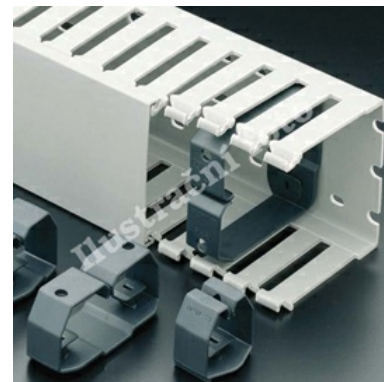

## Přidrzná svorka 40x60

**Objednací kód: I-CL 40X60 05107**

Pro šířku kanálu (mm): **35**  
Adaptabilní na šířku kanálu: **Ano**

Pro výšku kanálu (mm): **56**  
Bez halogenů: **Ne**

---