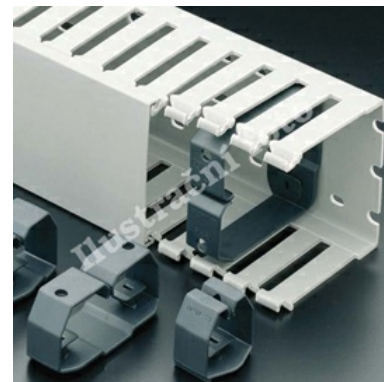

Přidrzná svorka 40x40

Objednací kód: I-CL 40X40 05104

Pro šířku kanálu (mm): **35**
Adaptabilní na šířku kanálu: **Ano**

Pro výšku kanálu (mm): **36**
Bez halogenů: **Ne**

Příslušenství

Dodavatel: Schmachtl CZ spol. s r.o., Vestec 185, CZ - 252 42 Jesenice u Prahy, e-mail: office@schmachtl.cz, tel.: +420 244 001 500, www.schmachtl.cz