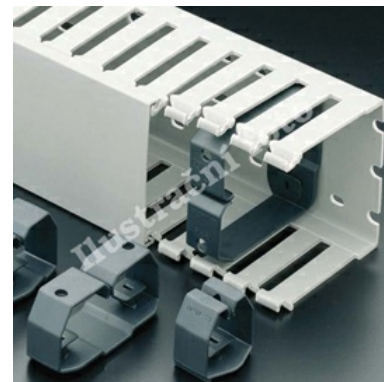

Přidrzná svorka 120x80

Objednací kód: I-CL 120X80 05116

Pro šířku kanálu (mm): **113**
Adaptabilní na šířku kanálu: **Ano**

Pro výšku kanálu (mm): **74**
Bez halogenů: **Ne**

Příslušenství

Dodavatel: Schmachtl CZ spol. s r.o., Vestec 185, CZ - 252 42 Jesenice u Prahy, e-mail: office@schmachtl.cz, tel.: +420 244 001 500, www.schmachtl.cz