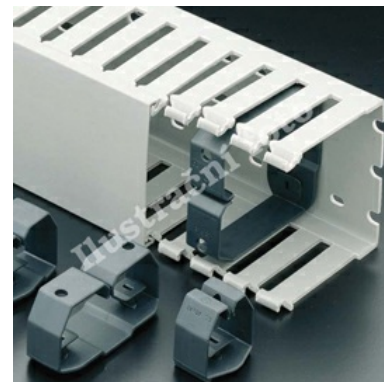

## Přidrzná svorka 120x60

**Objednací kód: I-CL 120X60 05111**

Pro šířku kanálu (mm): **114**  
Adaptabilní na šířku kanálu: **Ano**

Pro výšku kanálu (mm): **54**  
Bez halogenů: **Ne**

---