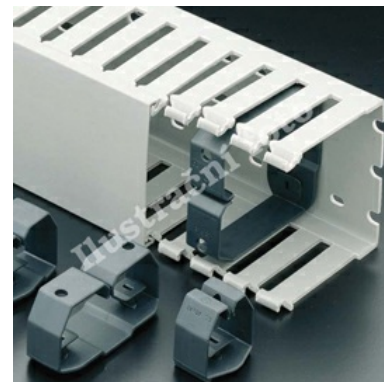

Přidrzná svorka 100x80

Objednací kód: I-CL 100X80 05115

Pro šířku kanálu (mm): **94**
Adaptabilní na šířku kanálu: **Ano**

Pro výšku kanálu (mm): **75**
Bez halogenů: **Ne**

Příslušenství

Dodavatel: Schmachtl CZ spol. s r.o., Vestec 185, CZ - 252 42 Jesenice u Prahy, e-mail: office@schmachtl.cz, tel.: +420 244 001 500, www.schmachtl.cz