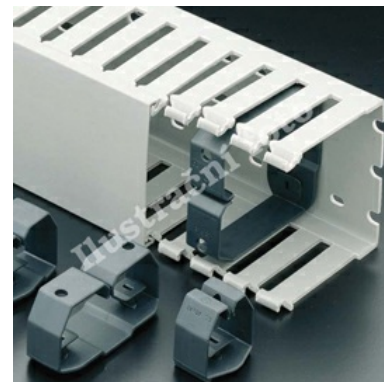

Přidrzná svorka 100x60

Objednací kód: I-CL 100X60 05110

Pro šířku kanálu (mm): **94**
Adaptabilní na šířku kanálu: **Ano**

Pro výšku kanálu (mm): **55**
Bez halogenů: **Ne**

Příslušenství

Dodavatel: Schmachtl CZ spol. s r.o., Vestec 185, CZ - 252 42 Jesenice u Prahy, e-mail: office@schmachtl.cz, tel.: +420 244 001 500, www.schmachtl.cz