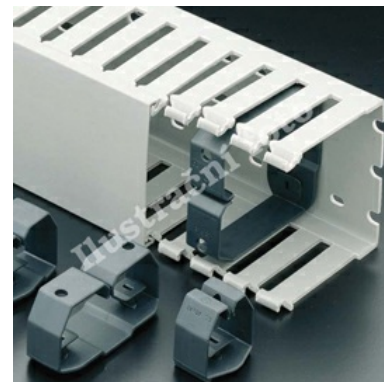

## Přidrzná svorka 100x100

**Objednací kód: I-CL 100X100 05119**

Pro šířku kanálu (mm): **93**  
Adaptabilní na šířku kanálu: **Ano**

Pro výšku kanálu (mm): **94**  
Bez halogenů: **Ne**

---