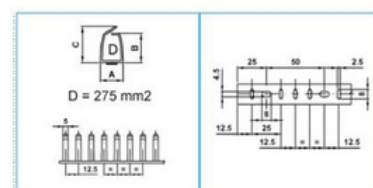

## Rozvaděčový kabelový žlab DINOSAURO AS - šedá

**Objednací kód: I-DN-AS G 02181**

Výška (mm): **28**  
Délka (mm): **500**  
Odolné proti plazivým proudům: **Ano**  
Užitečný průřez (mm<sup>2</sup>): **275**

Vzdálenost drážky (mm):  
Bez halogenů: **Ne**  
Flexibilní: **Ano**  
Typ upevnění přístroje: **Samolepící a montážní otvory ve dně**  
S krytem: **Ano**

Barva: **Šedá**  
Šířka (mm): **17.5**

### Příslušenství

Quote:

A: 17,5  
B: 23  
C: 28  
Lunghezza: 500