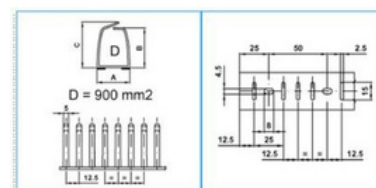

## Rozvaděčový kabelový žlab DINOSAURO AM - šedá

Objednací kód: I-DN-AM G 02182

Výška (mm): **43**  
Délka (mm): **500**  
Odolné proti plazivým proudům: **Ano**  
Užitečný průřez (mm<sup>2</sup>): **900**

Barva: **Šedá**  
Šířka (mm): **32**

Vzdálenost drážky (mm):  
Bez halogenů: **Ne**  
Flexibilní: **Ano**  
Typ upevnění přístroje: **Samolepící a montážní otvory ve dně**  
S krytem: **Ano**

### Příslušenství

Quote:

A: 32  
B: 38,5  
C: 43  
Lunghezza: 500