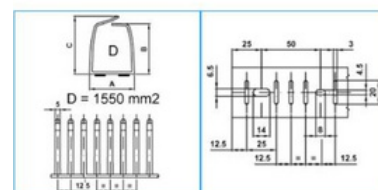

Rozvaděčový kabelový žlab DINOSAURO AL - šedá

Objednací kód: I-DN-AL G 02183

Výška (mm): **55**
Délka (mm): **500**
Odolné proti plazivým proudům: **Ano**
Užitečný průřez (mm²): **1550**

Barva: **Šedá**
S krytem: **Ano**

Vzdálenost drážky (mm):
Bez halogenů: **Ne**
Flexibilní: **Ano**
Typ upevnění přístroje: **Samolepící a montážní otvory ve dně**
S krytem: **Ano**

Příslušenství

Quote:

A: 42,5
B: 48,5
C: 55
Lunghezza: 500