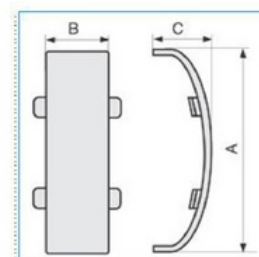

## Spojka víka pro podlahové kanály CSP - šedá

Objednací kód: I-GSP G 05914

---

Příslušenství

**Quote:**

A: 80  
B: 25  
C: 20