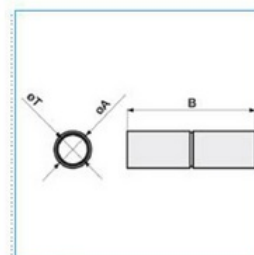

**spojka trubek, IP 40, D 20 mm****Objednací kód: INS-MGM-020**Jakost materiálu: **PVC (polyvinylchlorid)**Povrch leštěný: **Ne**Provedení: **Přímé**Bez halogenů: **Ne**Povrch: **Bez**Materiál: **PVC (polyvinylchlorid)**Pro průměr trubky nominální (mm): **20****Příslušenství****Quote:**

B: 80

Ø A: 23

Ø esterno tubo: 20