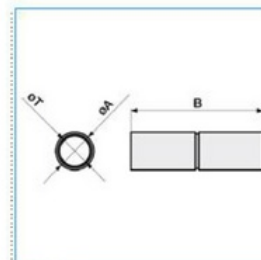

spojka trubek, IP 40, D 16 mm**Objednací kód: INS-MGM-016**Jakost materiálu: **PVC (polyvinylchlorid)**Povrch leštěný: **Ne**Provedení: **Přímé**Bez halogenů: **Ne**Povrch: **Bez**Materiál: **PVC (polyvinylchlorid)**Pro průměr trubky nominální (mm): **16****Příslušenství****Quote:**B: 80
Ø esterno tubo: 16
Ø A: 19