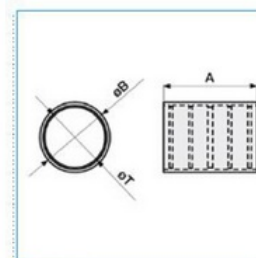

spojka korug. trubek, d 25 mm, transparentní**Objednací kód: INS-MFL25**Jakost materiálu: **PVC (polyvinylchlorid)**Povrch leštěný: **Ne**Provedení: **Přímé**Bez halogenů: **Ne**Povrch: **Ostatní**Materiál: **PVC (polyvinylchlorid)**Pro průměr trubky nominální (mm): **25****Příslušenství****Quote:**

A: 39

Ø B: 28

Ø esterno tubo: 25