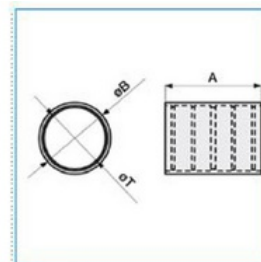

spojka korug. trubek, d 16 mm, transparentní**Objednací kód: INS-MFL16**Jakost materiálu: **PVC (polyvinylchlorid)**Povrch leštěný: **Ne**Provedení: **Přímé**Bez halogenů: **Ne**Povrch: **Ostatní**Materiál: **PVC (polyvinylchlorid)**Pro průměr trubky nominální (mm): **16****Příslušenství****Quote:**

A: 34

Ø B: 19

Ø esterno tubo: 16