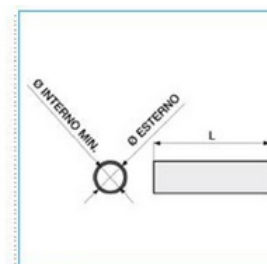

trubka, pevnost 750 N, d 25 mm, světle šedá**Objednací kód: INS-GRI25**

Materiál: **PVC (polyvinylchlorid)**
Samozhášivá: **Ano**
S hrdlem: **Ne**
Rázová pevnost: **Střední 750N / 2J**
Na omítku: **Ano**
Do duté stěny: **Ano**
Do strojů a zařízení: **Ne**
Venkovní instalace: **Ne**
Vnitřní průměr (mm): **21,4**
Barva: **Šedá**

Bez halogenů: **Ne**
Ohebnost: **Neohebné**
Pevnost v tahu:
Pod omítku: **Ano**
Na dřevo: **Ano**
Do betonu: **Ano**
Podpovrchová instalace (mazanina): **Ano**
Do země: **Ne**
Vnější průměr (mm): **25**
Číslo RAL:

Příslušenství**Quote:**

L: 3000 ± 15
Ø esterno: 25 -0,4
Ø interno min.: 21,4