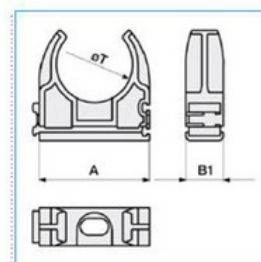

příchytka pro d 50mm

Objednací kód: INS-FISN50

Povrch: **Bez**

Vnější průměr (mm): **50**

Funkční schopnost při požáru: **Ano**

Otočné: **Ne**

Materiál: **PVC (polyvinylchlorid)**

Příslušenství

Quote:

A: 60

B: 12

Ø esterno tubo: 50