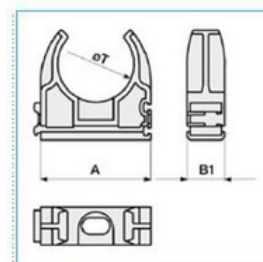

## příchytka pro d 40mm

**Objednací kód: INS-FISN40**

Povrch: **Bez**

Vnější průměr (mm): **40**

Funkční schopnost při požáru: **Ano**

Otočné: **Ne**

Materiál: **PVC (polyvinylchlorid)**

### Příslušenství

**Quote:**

A: 50

B: 12

Ø esterno tubo: 40