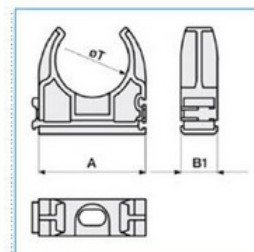

příchytka pro d 32mm

Objednací kód: INS-FISN32

Povrch: **Bez**

Vnější průměr (mm): **32**

Funkční schopnost při požáru: **Ano**

Otočné: **Ne**

Materiál: **PVC (polyvinylchlorid)**

Příslušenství

Quote:

A: 42

B: 12

Ø esterno tubo: 32