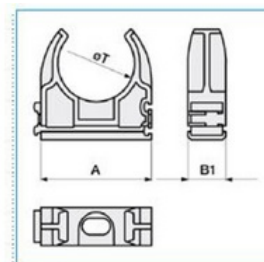

příchytka pro d 25mm

Objednací kód: INS-FISN25

Povrch: **Bez**

Vnější průměr (mm): **25**

Funkční schopnost při požáru: **Ano**

Otočné: **Ne**

Materiál: **PVC (polyvinylchlorid)**

Příslušenství

Quote:

A: 35

B: 12

Ø esterno tubo: 25