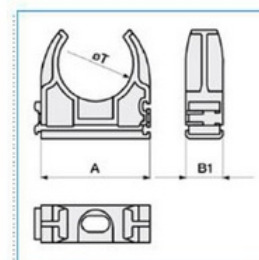

příchytka pro d 20mm

Objednací kód: INS-FISN20

Povrch: **Bez**

Vnější průměr (mm): **20**

Funkční schopnost při požáru: **Ano**

Otočné: **Ne**

Materiál: **PVC (polyvinylchlorid)**

Příslušenství

Quote:

A: 30

B: 12

Ø esterno tubo: 20