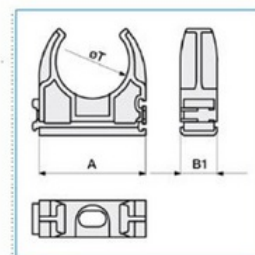

příchytka pro d 16mm

Objednací kód: INS-FISN16

Povrch: **Bez**

Vnější průměr (mm): **16**

Funkční schopnost při požáru: **Ano**

Otočné: **Ne**

Materiál: **PVC (polyvinylchlorid)**

Příslušenství

Quote:

A: 25

B: 12

Ø esterno tubo: 16