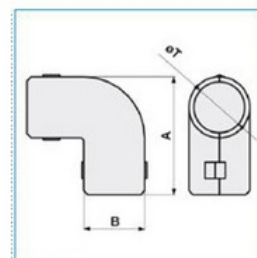

dělitelné koleno, d 32 mm**Objednací kód: INS-CISP32**Jakost materiálu: **PVC (polyvinylchlorid)**Bez halogenů: **Ne**Provedení: **Úhel 90°**Materiál: **PVC (polyvinylchlorid)**Povrch leštěný: **Ne**Povrch: **Bez**Hrdlo: **Ano**Průměr (mm): **32****Quote:**

A: 66

B: 38

Ø esterno tubo: 32

Příslušenství