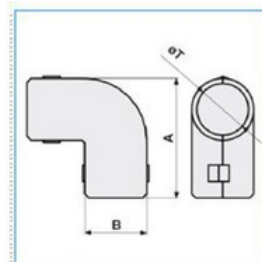

dělitelné koleno, d 20 mm**Objednací kód: INS-CISP20**

Jakost materiálu: **PVC (polyvinylchlorid)**
Bez halogenů: **Ne**
Provedení: **Úhel 90°**
Materiál: **PVC (polyvinylchlorid)**

Povrch leštěný: **Ne**
Povrch: **Bez**
Hrdlo: **Ano**
Průměr (mm): **20**

**Quote:**

A: 47
B: 25
Ø esterno tubo: 20

Příslušenství