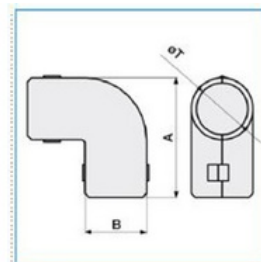

dělitelné koleno, d 16 mm**Objednací kód: INS-CISP16**Jakost materiálu: **PVC (polyvinylchlorid)**Bez halogenů: **Ne**Provedení: **Úhel 90°**Materiál: **PVC (polyvinylchlorid)**Povrch leštěný: **Ne**Povrch: **Bez**Hrdlo: **Ano**Průměr (mm): **16****Quote:**

A: 38

B: 20

Ø esterno tubo: 16

Příslušenství