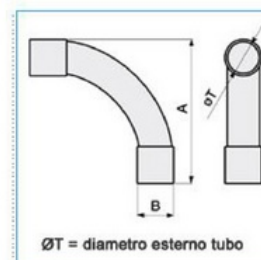

**koleno IP40, d 50 mm****Objednací kód: INS-CGRI-050**Jakost materiálu: **PVC (polyvinylchlorid)**Bez halogenů: **Ne**Provedení: **Přímé**Materiál: **PVC (polyvinylchlorid)**Povrch leštěný: **Ne**Povrch: **Bez**Hrdlo: **Ano**Průměr (mm): **50****Příslušenství****Quote:**

A: 204

B: 54

Ø esterno tubo: 50