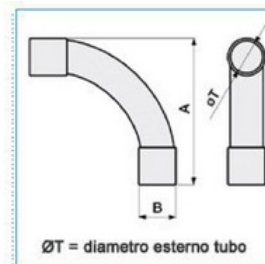

koleno IP40, d 25 mm**Objednací kód: INS-CGRI-025**

Jakost materiálu: **PVC (polyvinylchlorid)**
Bez halogenů: **Ne**
Provedení: **Přímé**
Materiál: **PVC (polyvinylchlorid)**

Povrch leštěný: **Ne**
Povrch: **Bez**
Hrdlo: **Ano**
Průměr (mm): **25**

**Příslušenství****Quote:**

A: 115
B: 29
Ø esterno tubo: 25