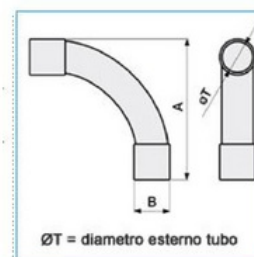

koleno IP40, d 20 mm**Objednací kód: INS-CGRI-020**Jakost materiálu: **PVC (polyvinylchlorid)**Bez halogenů: **Ne**Provedení: **Přímé**Materiál: **PVC (polyvinylchlorid)**Povrch leštěný: **Ne**Povrch: **Bez**Hrdlo: **Ano**Průměr (mm): **20****Příslušenství****Quote:**

A: 92

B: 23

Ø esterno tubo: 20