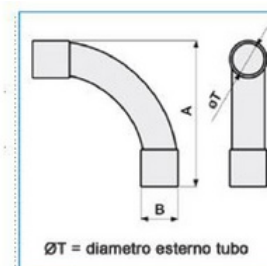

koleno IP40, d 16 mm**Objednací kód: INS-CGRI-016**

Jakost materiálu: **PVC (polyvinylchlorid)**
Bez halogenů: **Ne**
Provedení: **Přímé**
Materiál: **PVC (polyvinylchlorid)**

Povrch leštěný: **Ne**
Povrch: **Bez**
Hrdlo: **Ano**
Průměr (mm): **16**

**Příslušenství****Quote:**

A: 74
B: 19
Ø esterno tubo: 16