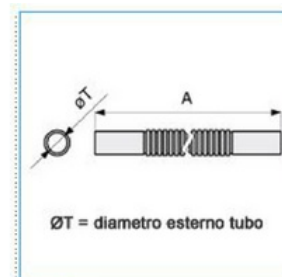

pružná spojka, d 25 mm

Objednací kód: INS-CFV25

Jakost materiálu: **PVC (polyvinylchlorid)**

Povrch leštěný: **Ne**

Provedení: **Přímé**

Bez halogenů: **Ne**

Povrch: **Bez**

Materiál: **PVC (polyvinylchlorid)**

Pro průměr trubky nominální (mm): **25**

Příslušenství

Quote:

A: 350

Ø esterno tubo: 25