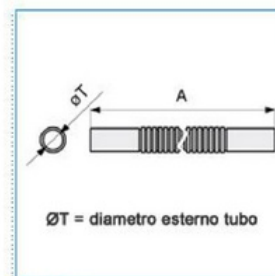

## pružná spojka, d 20 mm

**Objednací kód: INS-CFV20**

Jakost materiálu: **PVC (polyvinylchlorid)**

Povrch leštěný: **Ne**

Provedení: **Přímé**

Bez halogenů: **Ne**

Povrch: **Bez**

Materiál: **PVC (polyvinylchlorid)**

Pro průměr trubky nominální (mm): **20**

### Příslušenství

**Quote:**

A: 260

Ø esterno tubo: 20