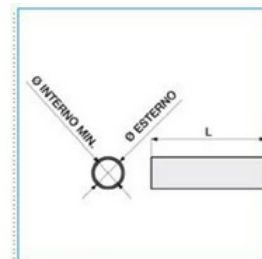

trubka pevná 750N, šedá, bezhalogenová, d 25**Objednací kód: INS-HALO-025**

Materiál: **PVC (polyvinylchlorid)**
Samozhášivá: **Ano**
S hrdlem: **Ne**
Rázová pevnost: **Střední 750N / 2J**
Na omítku: **Ano**
Do duté stěny: **Ano**
Do strojů a zařízení: **Ne**
Venkovní instalace: **Ne**
Vnitřní průměr (mm): **21.6**
Barva: **Šedá**

Bez halogenů: **Ano**
Ohebnost: **Ohebné hladké**
Pevnost v tahu:
Pod omítku: **Ano**
Na dřevo: **Ano**
Do betonu: **Ano**
Podpovrchová instalace (mazanina): **Ano**
Do země: **Ne**
Vnější průměr (mm): **20**
Číslo RAL:

Příslušenství**Quote:**

L: 3000 ± 15
Ø esterno: 25-0,4
Ø interno min.: 21,6