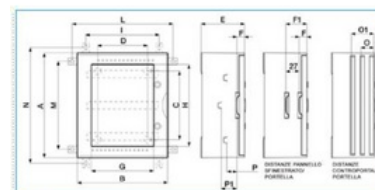

Montážní deska hloubkově nastavitelná: **Ne**

Montáž na omítku: **Ano**

Připojitelné: **Ano**

Vhodné pro 19 palcovou vestavbu: **Ne**

Stupeň krytí (IP): **IP65**

S ventilačními dvířky: **Ne**

Šířka (mm): **1056**