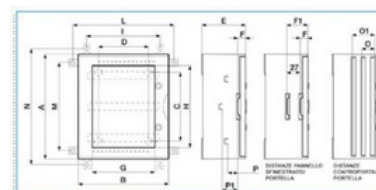

Montážní deska hloubkově nastavitelná: **Ne**

Montáž na omítku: **Ano**

Připojitelné: **Ano**

Vhodné pro 19 palcovou vestavbu: **Ne**

Stupeň krytí (IP): **IP65**

S ventilačními dvířky: **Ne**

Šířka (mm): **810**

Quote:

A: 1056	L: 845
B: 810	M: 974
C: 885	N: 1105
D: 600	O: 50
E: 355	O1: 80
F: 54	P: 48
F1 : da 81 a 216	P1: 75
I: 713	

Příslušenství

Izolační spodní deska pro rozvaděče Pedro velikost 5

IP-PF VTR05 ISOL 04694