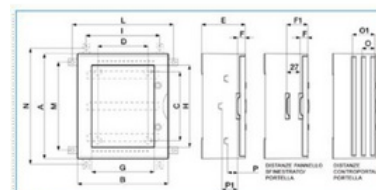

Montážní deska hloubkově nastavitelná: **Ne**

Montáž na omítku: **Ano**

Připojitelné: **Ano**

Vhodné pro 19 palcovou vestavbu: **Ne**

Stupeň krytí (IP): **IP65**

S ventilačními dvířky: **Ne**

Šířka (mm): **806**