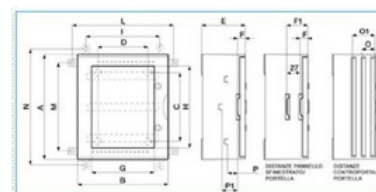

Montážní deska hloubkově nastavitelná: **Ne**

Montáž na omítku: **Ano**

Připojitelné: **Ano**

Vhodné pro 19 palcovou vestavbu: **Ne**

Stupeň krytí (IP): **IP65**

S ventilačními dvířky: **Ne**

Šířka (mm): **806**